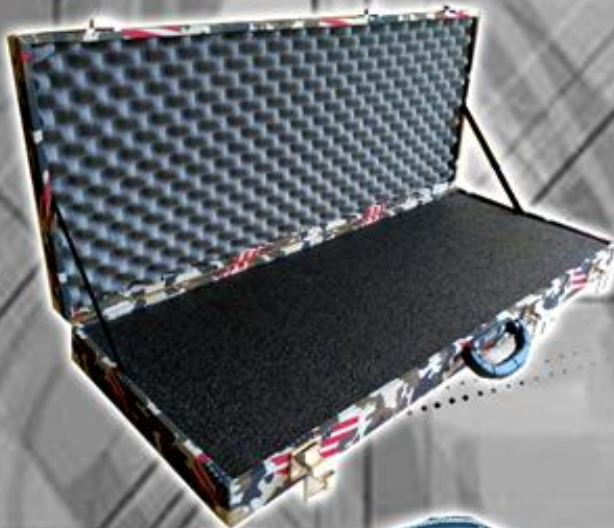

## CASES PISTOLAS

CASES COM ESPUMA ACOPLADA CASCA DE OVO  
E ESPUMA EM CAMADAS 1CM E 2CM  
PARA MOLDAR SEU EQUIPAMENTO

COD: 1001  
MEDIDAS: 29X25X19 PESO: 2Kg

COD: 1003  
MEDIDAS: 29X25X08 PESO: 2Kg

COD: 1002  
MEDIDAS: 29X25X08 PESO: 2Kg

## CASES GRANDES PORTES

CASES COM ESPUMA ACOPLADA CASCA DE OVO  
E ESPUMA EM CAMADAS 1CM E 2CM  
PARA MOLDAR SEU EQUIPAMENTO

# CASES VARIADOS

CASES COM ESPUMA ACOPLADA CASCA DE OVO  
E ESPUMA EM CAMADAS 1CM E 2CM  
PARA MOLDAR SEU EQUIPAMENTO

**KGB** cases